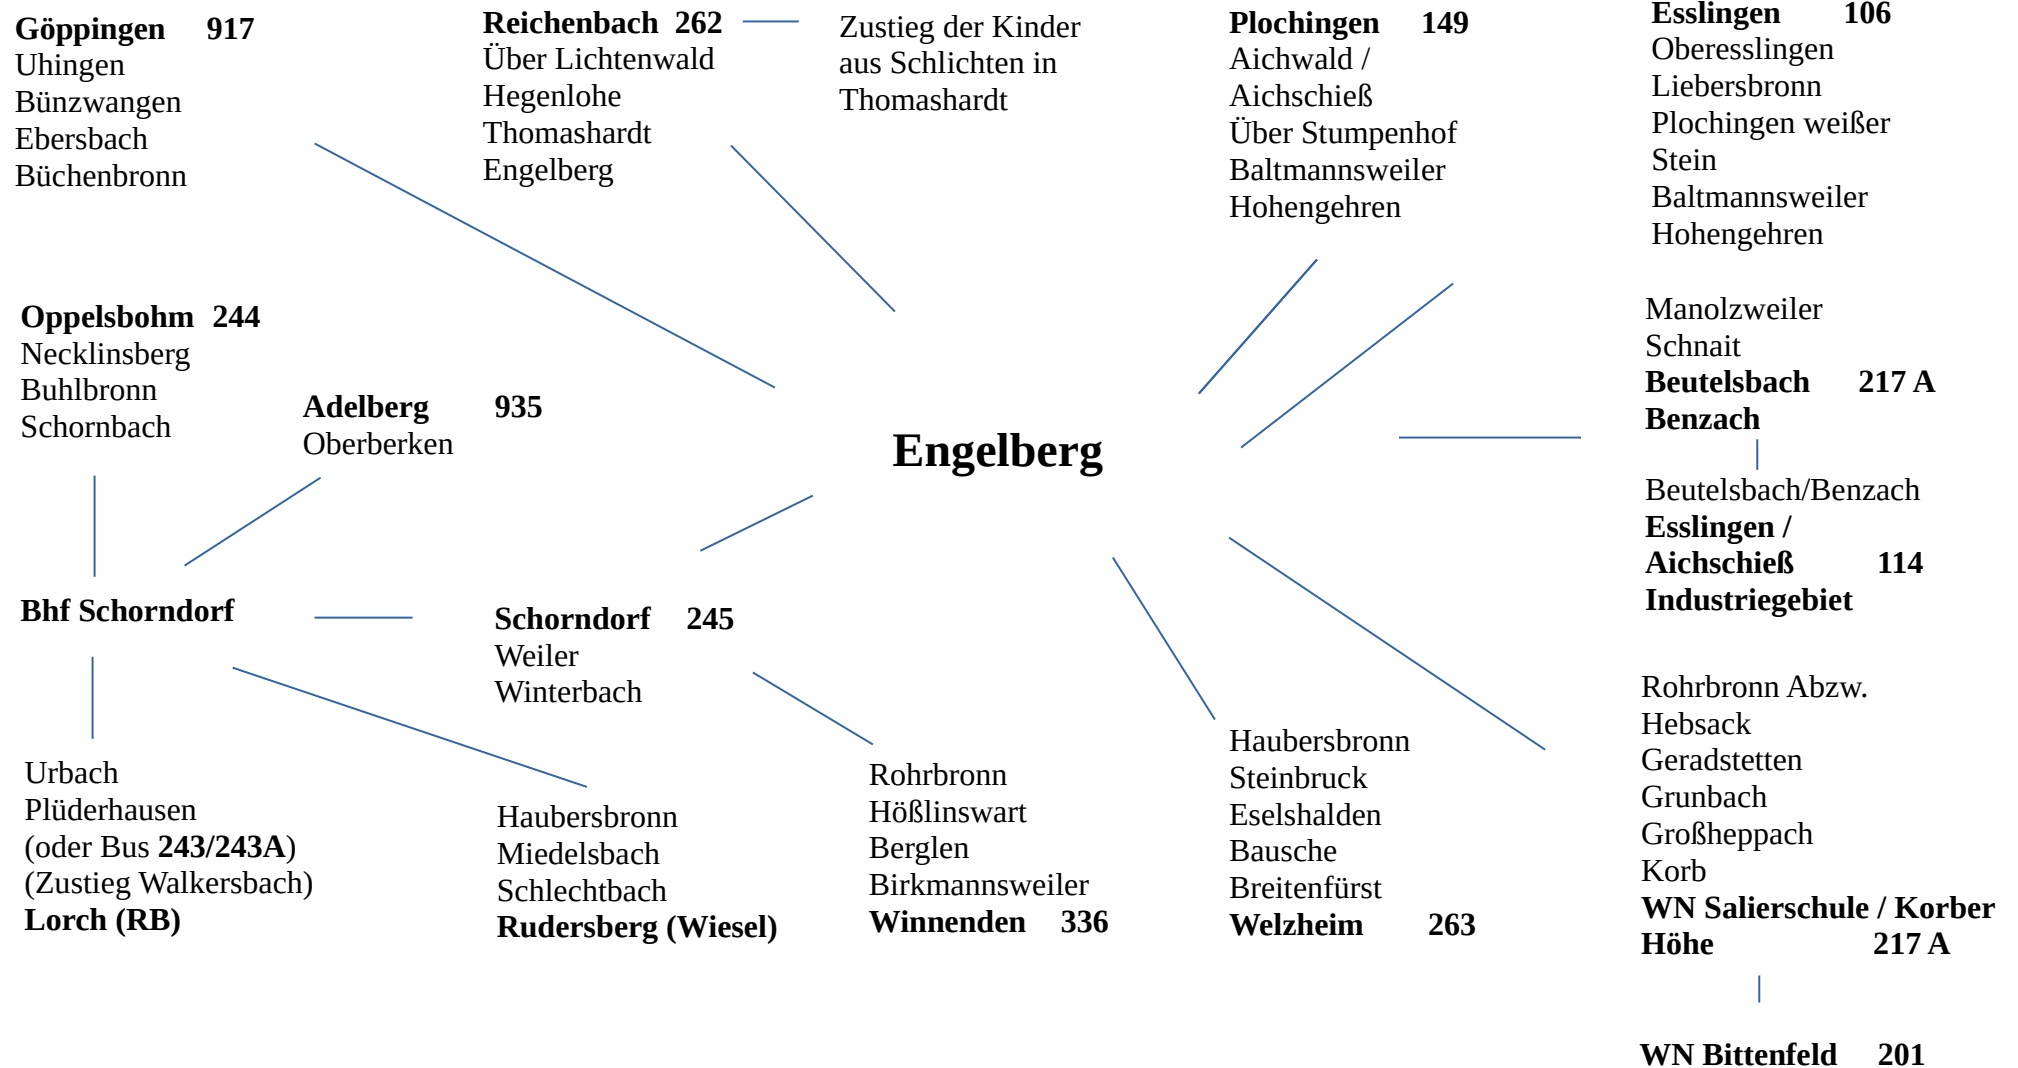

# Buslinien zum Engelberg

Mit der S-Bahn aus Stuttgart über Bad-Cannstatt – Fellbach – Waiblingen... nach Winterbach